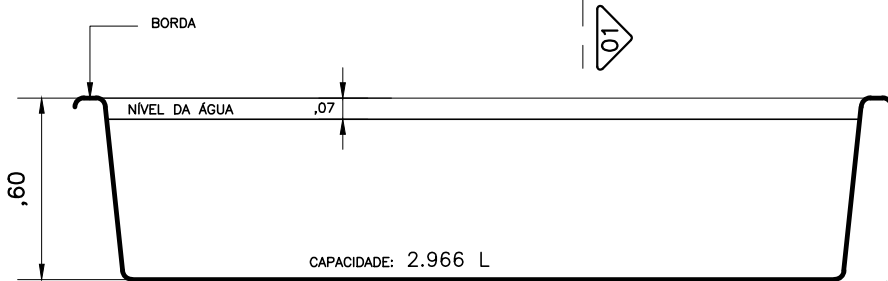

PLANTA – DIMENSÕES

CORTE 01

IMAGEM ILUSTRATIVA

DETALHE BORDA

## ÁGUA PISCINAS

MODELO: 09 – LAGO KIVU

ESCALA: ESC. 1/25

PRANCHA: 09

LEVANTAMENTO TÉCNICO: ANA PAULA AZEVEDO/KATIA CASTRO

DESENHO: ANA PAULA AZEVEDO

DATA: JANEIRO/2012