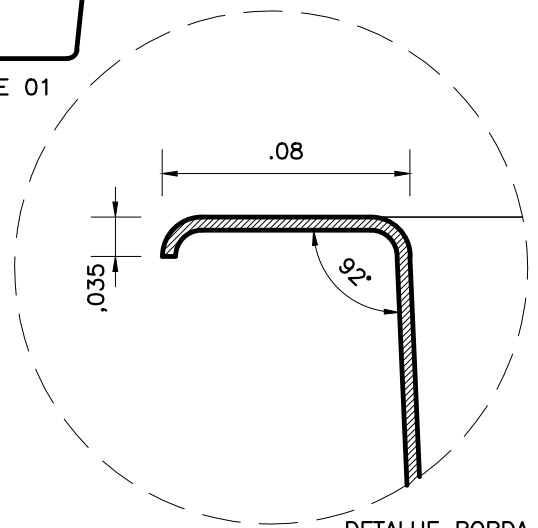

PLANTA – DIMENSÕES

CORTE 01

IMAGEM ILUSTRATIVA

DETALHE BORDA

## ÁGUA PISCINAS

MODELO: 09 – LAGO KIVU

ESCALA: ESC. 1/25

PRANCHA: 09

LEVANTAMENTO TÉCNICO: ANA PAULA AZEVEDO/KATIA CASTRO

DESENHO: ANA PAULA AZEVEDO

DATA: JANEIRO/2012